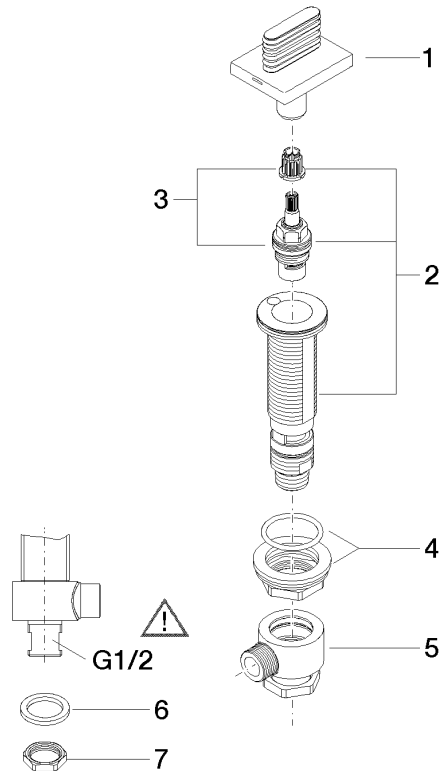

**CL.1 Rubinetto laterale chiusura senso orario acqua fredda - Dark Platinum
spazzolato**

CL.1

20 005 705

- con struttura a ONDE
- diametro foro 32 mm
- rosetta 60 x 47 mm
- con contrassegno freddo

	Dark Platinum spazzolato	20 005 705-99
	Cromato	20 005 705-00
	Platinato spazzolato	20 005 705-06
	Dark Chrome	20 005 705-19
	Champagne spazzolato (Oro 22k)	20 005 705-46
	Champagne (Oro 22k)	20 005 705-47

20 005 705
mm [inches]

Diagramma di portata

Certificati

WRAS_1804020. IAPMO_N-4976. LGA_28687. IAPMO_4976 (4). IAPMO_6397.

WRAS_240202020.

20 005 705
Parts for other
finishes can be found
here: Cromato

Elenco delle parti di ricambio

N.	Codice articolo	Denominazione	Quantità necessaria	Tempo di produzione
1	90 20 70 055 06-99	manopola (cold)	1	30
2	04 17 11 058 53 90	parte laterale	1	2
3	90 90 03 153 00 90	parte superiore	1	2
4	04 23 10 032 78 90	set di fissaggio	1	2
5	04 17 11 023 10 90	distributore	1	2
6	90 23 30 040 00-99	giunto a vite	1	30
7	09 30 11 059 90	rondella	1	2
8	09 23 10 012 90	dado	1	2