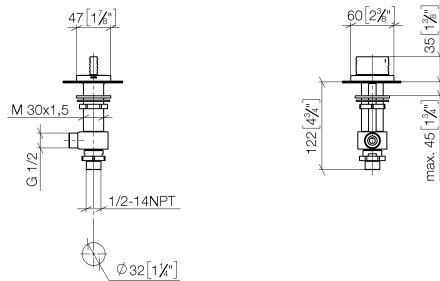

**CL.1 Rubinetto laterale chiusura senso orario acqua fredda - Dark Platinum
spazzolato**

CL.1

20 005 705

- con struttura a ONDE
- diametro foro 32 mm
- rosetta 60 x 47 mm
- con contrassegno freddo

	Dark Platinum spazzolato	20 005 705-99
	Cromato	20 005 705-00
	Platinato spazzolato	20 005 705-06
	Dark Chrome	20 005 705-19
	Champagne spazzolato (Oro 22k)	20 005 705-46
	Champagne (Oro 22k)	20 005 705-47

20 005 705
mm [inches]

Diagramma di portata

Certificati

WRAS_1804020. IAPMO_N-4976. LGA_28687. IAPMO_4976 (4). IAPMO_6397.

WRAS_240202020.

20 005 705
Parts for other
finishes can be found
here: Cromato

Elenco delle parti di ricambio

N.	Codice articolo	Denominazione	Quantità necessaria	Tempo di produzione
1	90 20 70 055 06-99	manopola (cold)	1	30
2	04 17 11 058 53 90	parte laterale	1	2
3	90 90 03 153 00 90	parte superiore	1	2
4	04 23 10 032 78 90	set di fissaggio	1	2
5	04 17 11 023 10 90	distributore	1	2
6	90 23 30 040 00-99	giunto a vite	1	30
7	09 30 11 059 90	rondella	1	2
8	09 23 10 012 90	dado	1	2