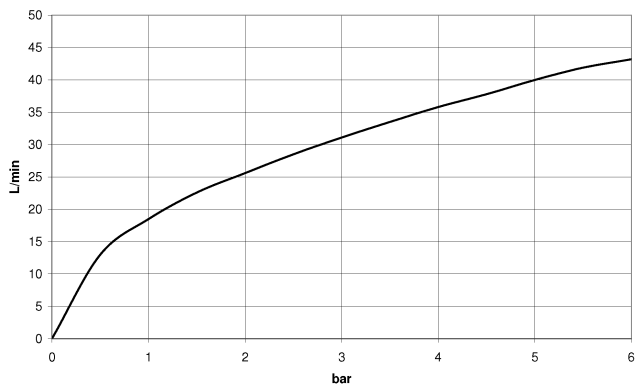

**CL.1 Rubinetto laterale chiusura senso orario acqua fredda - Dark Platinum
spazzolato**

CL.1

20 005 705

- con struttura a ONDE
- diametro foro 32 mm
- rosetta 60 x 47 mm
- con contrassegno freddo

	Dark Platinum spazzolato	20 005 705-99
	Cromato	20 005 705-00
	Platinato spazzolato	20 005 705-06
	Dark Chrome	20 005 705-19
	Champagne spazzolato (Oro 22k)	20 005 705-46
	Champagne (Oro 22k)	20 005 705-47

20 005 705
mm [inches]

Diagramma di portata

Certificati

WRAS_1804020. IAPMO_N-4976. LGA_28687. IAPMO_4976 (4). IAPMO_6397.

WRAS_240202020.

20 005 705
Parts for other
finishes can be found
here: Cromato

Elenco delle parti di ricambio

N.	Codice articolo	Denominazione	Quantità necessaria	Tempo di produzione
1	90 20 70 055 06-99	manopola (cold)	1	30
2	04 17 11 058 53 90	parte laterale	1	2
3	90 90 03 153 00 90	parte superiore	1	2
4	04 23 10 032 78 90	set di fissaggio	1	2
5	04 17 11 023 10 90	distributore	1	2
6	90 23 30 040 00-99	giunto a vite	1	30
7	09 30 11 059 90	rondella	1	2
8	09 23 10 012 90	dado	1	2